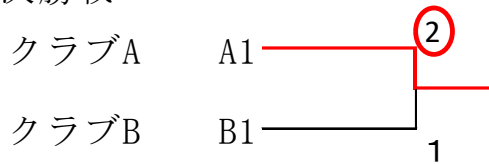

1. 市春季団体戦

6 / 4 (日) 戸倉第二コート

① 男子1部

優勝 クラブ A

準優勝 クラブ B

三位 クラブ C

Aブロック

		1	2	3	勝数	勝負差	順位
1	クラブ A		③	③	2		1
2	クラブ E	0		1	0		3
3	クラブ C	0	②		1		2

Bブロック

		4	5	6	7	勝数	勝負差	順位
4	クラブ B		1	③	③	2	+2	1
5	クラブ D	②		③	1	2	0	2
6	国分寺高	0	0		1	0		4
7	同好会 A	0	②	②		2	-2	3

決勝戦