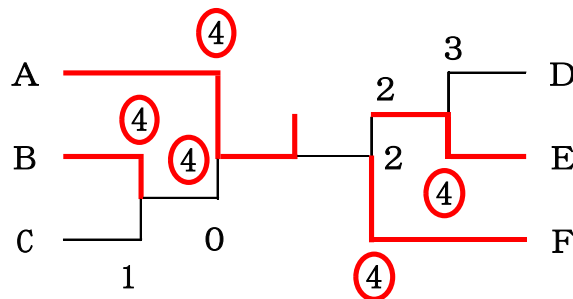

Dブロック

		12	13	14	15	勝数	得失差	順位
12	莊司あかり(ク) 西山 依吹(ク)		④	④	④	3		1
13	清水陽香(国高) 井上優香(国高)	0		1	0	0		4
14	成田希唯(国高) 長井友佳(国高)	0	④		0	1		3
15	長井千紘(早実) 寺井菜々子(早実)	1	④	④		2		2

Eブロック

		16	17	18	19	勝数	得失差	順位
16	近藤 海音(ク) 矢部 夏帆(ク)		④	④	2	2		2
17	井上はるか(国高) 島村実里(国高)	R		R	R	0		4
18	中尾帆花(早実) 成田さくら(早実)	0	④		0	1		3
19	蘆田 昌子(ク) 平本 美保(ク)	④	④	④		3		1

Fブロック

		20	21	22	勝数	得失差	順位
20	松岡 裕美(ク) 宮田 佳苗(ク)		④	④	2		1
21	村本彩奈(早実) 平野朱理(早実)	0		0	0		3
22	高橋奈津美(国高) 田原美優(国高)	0	④		1		2

決勝トーナメント

- 1 小玉くるみ(ク)
- 澤幡 瑞希(ク)
- 7 拝原花歩(早実)
- 下田鈴佳(早実)
- 8 迎 美音(ク)
- 内藤 麻姫(ク)

- 12 莊司あかり(ク)
- 西山 依吹(ク)
- 19 蘆田 昌子(ク)
- 平本 美保(ク)
- 20 松岡 裕美(ク)
- 宮田 佳苗(ク)